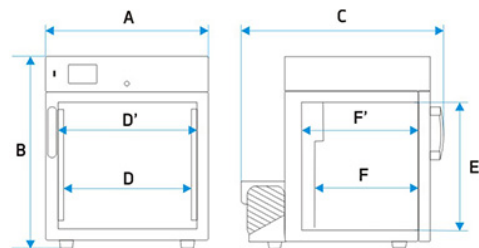

### габариты [мм] /1/

ширина A	570
высота B	660
глубина C	680

### внутренние размеры камеры [мм]

ширина D	430
ширина D'	470
высота E	430
глубина F	300
глубина F'	360

число полок (стандартно   макс.)	2   2
макс. нагрузка на одну полку [кг] /2/	10
макс. нагрузка оборудования [кг]	20