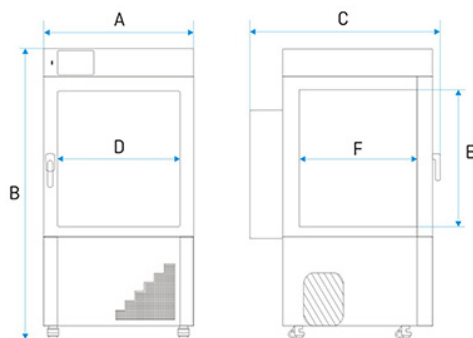

КАМЕРА

| | |
|-------------------------|---------------------------------------------------------------------------------|
| тип дверцы | двойная / внешняя сплошная, внутренняя стеклянная) / внешняя стеклянная (опция) |
| материал камеры | |
| Smart PRO | DIN 1.4301 |
| IG Smart PRO | DIN 1.4301 |
| материал корпуса | |
| Smart PRO | стальной лист с порошковой покраской |
| IG Smart PRO | нержавеющая сталь с льняной структурой |

габариты [мм] /1/

| | |
|-----------|------|
| ширина A | 1260 |
| высота B | 2000 |
| глубина C | 1140 |

внутренние размеры камеры [мм]

| | |
|-----------|------|
| ширина D | 1040 |
| высота E | 1200 |
| глубина F | 600 |