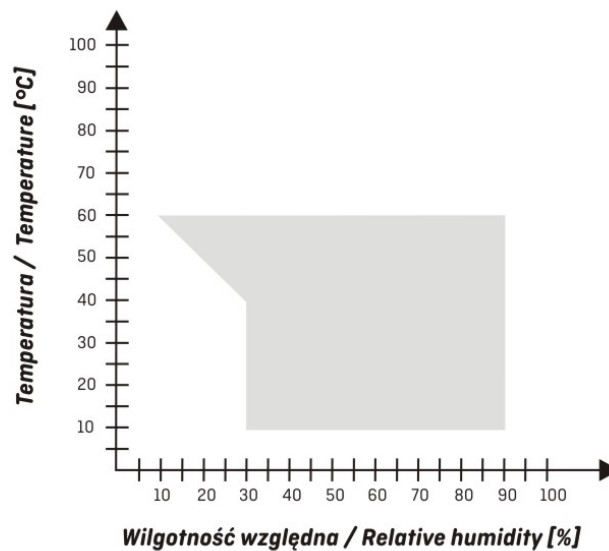

ТЕХНИЧЕСКИЕ ДАННЫЕ

циркуляция воздуха	принудительная
объем камеры [Л]	749
полезный объем камеры [Л]	749
контроллер	микропроцессорный PID-контролер с графическим ЖК-дисплеем
дисплей	7" цветная сенсорная панель

ТЕМПЕРАТУРА И ВЛАЖНОСТЬ

диапазон температур [°C]	0...+60
регулирование температуры каждый ...[°C]	0,1
стабильность температуры при 25°C и 60%rH [°C]	2
диапазон относительной влажности [%]	30...90 (см диаграмму)
регулировка диапазона влажности ... [%]	1,0
стабильность влажности при 25 °C и относительной влажности 60% [%rH]	5
температурная защита от перегрева	класс 3.3 по DIN 12880

КАМЕРА

тип дверцы	двойная / внешняя сплошная, внутренняя стеклянная) / внешняя стеклянная (опция)
материал камеры	
Smart PRO	DIN 1.4301
IG Smart PRO	DIN 1.4301
материал корпуса	
Smart PRO	стальной лист с порошковой покраской
IG Smart PRO	нержавеющая сталь с льняной структурой