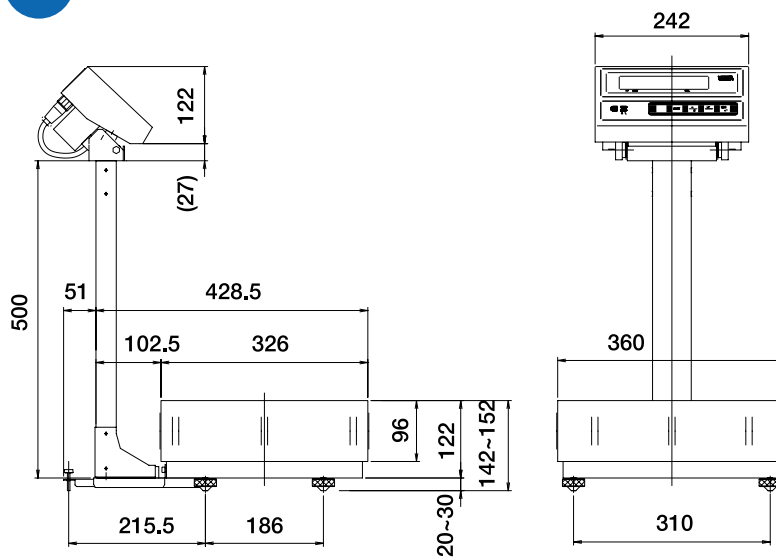

# ГАБАРИТНЫЕ РАЗМЕРЫ\_VIBRA GZ

GZII-(B)2000(C)Ex ~ 12K(C)Ex

GZII-(B)30K(c)Ex~60(C)Ex

GZ-(B)610(C)Ex~6100(C)Ex