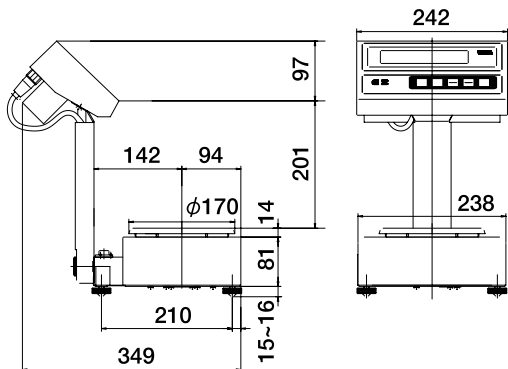

# ГАБАРИТНЫЕ РАЗМЕРЫ\_VIBRA GZ

GZII-(B)2000(C)Ex ~ 12K(C)Ex

GZII-(B)30K(c)Ex~60(C)Ex

GZ-(B)610(C)Ex~6100(C)Ex