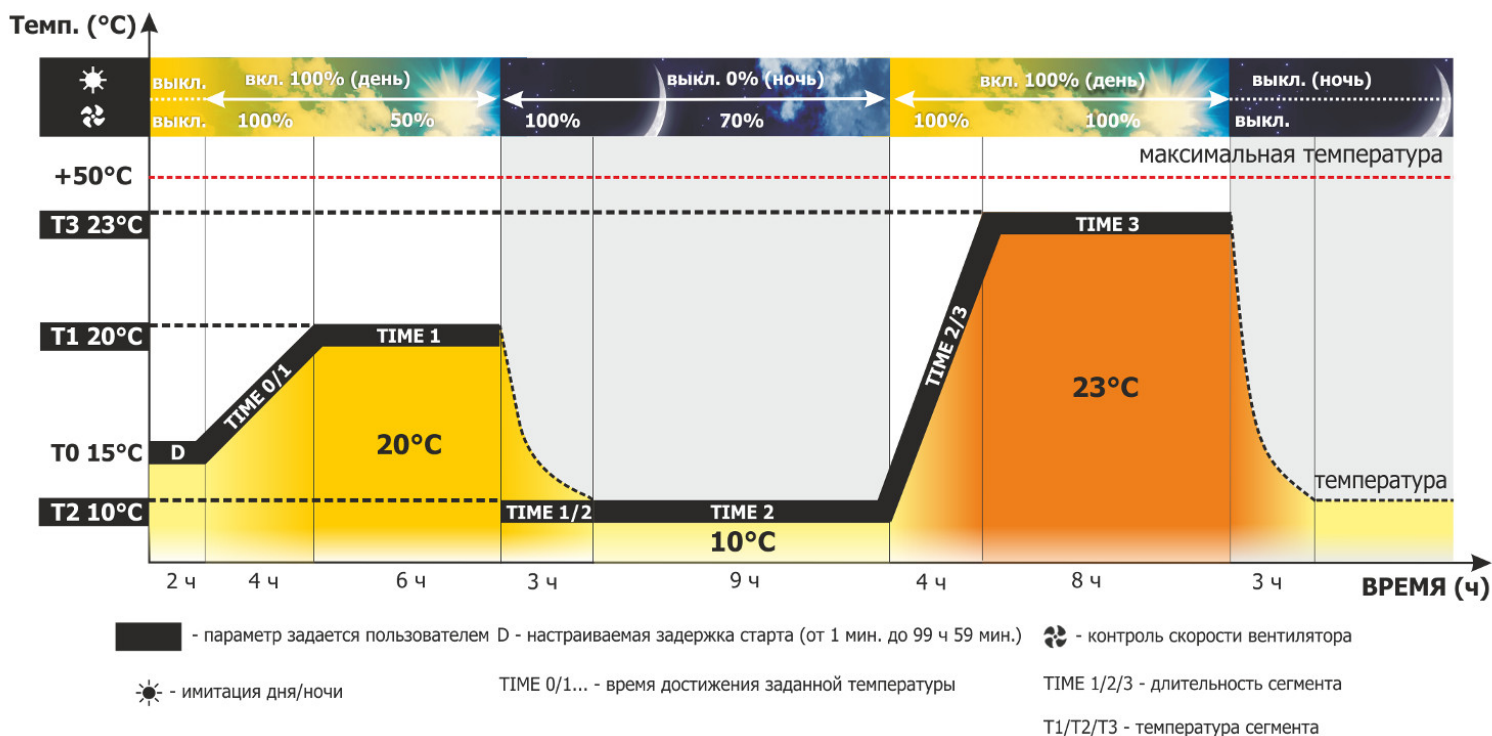

## Фотопериодическая и фитотронная системы

Фотопериодическая (FOT) и фитотронная (FIT) системы позволяют имитировать смену дня и ночи. В фотопериодической системе программа обеспечивает включение/выключение освещения, в фитотронной системе, кроме того, регулируется его интенсивность.

### Программные возможности для FOT-системы:

- программное обеспечение имитации дня и ночи для отдельного управления включением/выключением освещения, временем и температурой для каждого сегмента;
- диапазон температур условной ночи: от -10 до +60°C (с опцией IL/T);
- диапазон температур условного дня: от +10 до +50°C;
- лампы устанавливаются в дверцу или на потолок;
- стандартно используются флюоресцентные лампы (дневного света) типа 840;
- работа с приоритетом времени.