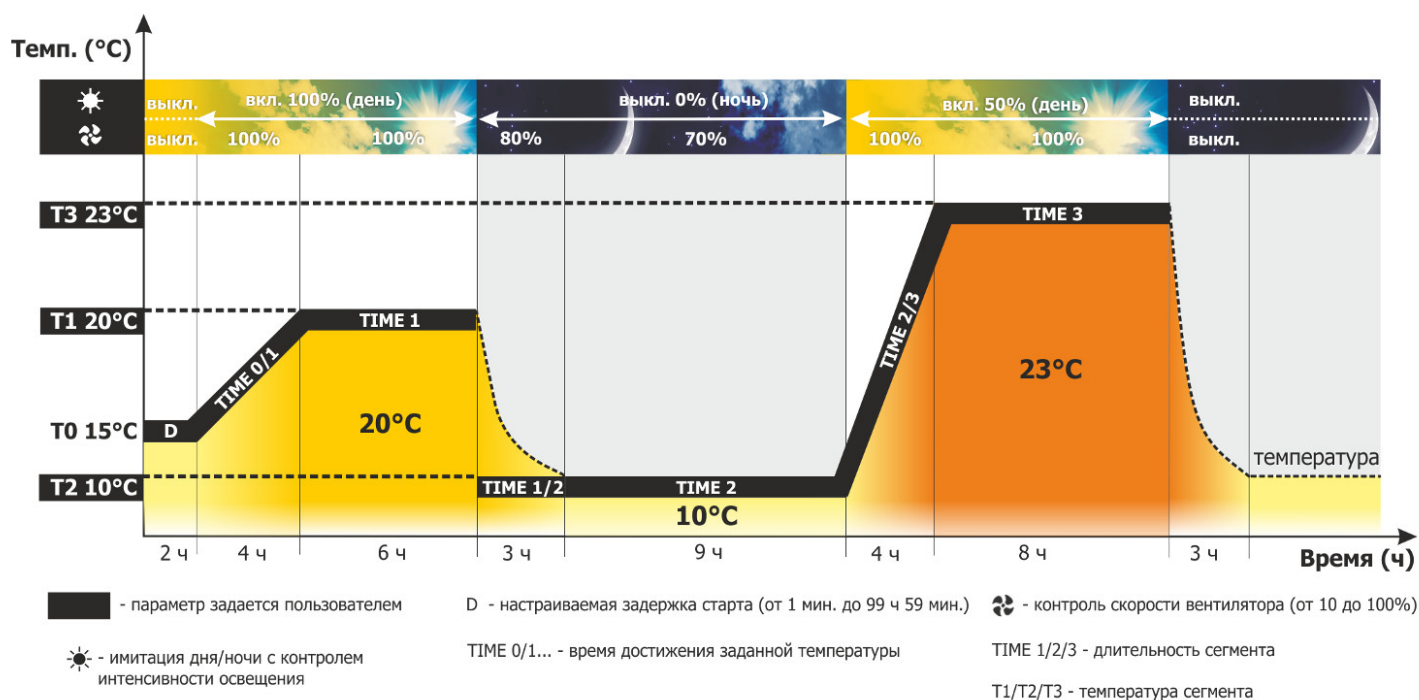

Программные возможности для FIT-системы:

- программное обеспечение имитации дня и ночи для отдельного управления интенсивностью освещения (%), временем, температурой и скоростью вентилятора для каждого сегмента;
- диапазон температур условной ночи: от -10 до +60°C (с опцией IL/T);
- диапазон температур условного дня: от +10 до +50°C;
- лампы устанавливаются в панели над полками;
- стандартно используются флюоресцентные лампы (дневного света) типа 840;
- работа с приоритетом температуры или времени.

Фитотронная система (опция */FIT) для охлаждаемых инкубаторов (ILW)

	IL/115/FIT P	IL/240/FIT P	IL/400/FIT P	IL/750/FIT P
диапазон температур при включенной фитотронной системе (°C)	+10 ... +50°C			
число панелей освещения над полками стандартно/максимально	1/1	1/2	1/2	1/3
регулировка интенсивности освещения	да	да	да	да